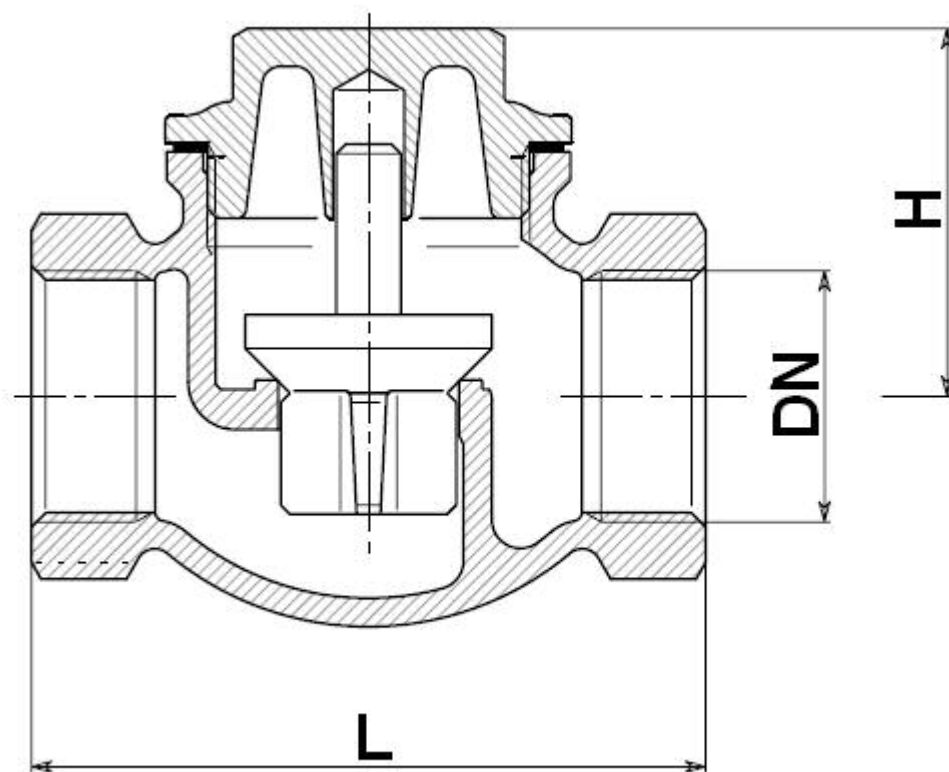

VALVOLA DI RITEGNO A PISTONE FILETTATA IN BRONZO

DN	1/4"	3/8"	1/2"	3/4"	1"	1" 1/4	1" 1/2	2"	2" 1/2	3"	4"
H	32	32	32	37	46	57	62	66	85	91	105
L	54	54	59	71	80,5	96	104	128	155	173	199