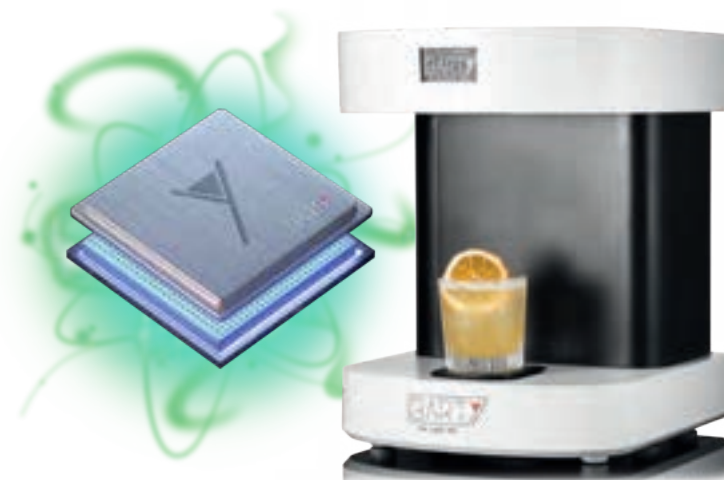

## *Il mix perfetto in un tocco.*

Grazie alla straordinaria **intelligenza applicata** alla macchina e alla sua piattaforma di gestione, Barty è facilissimo da gestire e da impostare. La sua **app dedicata**, veloce e immediata, con pochi tap ti permette di arrivare al risultato. Il mix perfetto, il tuo mix.

*Molte funzioni, nessun pulsante:  
Barty fa tutto da solo con un tocco  
sul dispositivo o sul tablet  
per accedere a tutte le funzioni.*

# Preciso. Come un orologio.

Barty è preciso e, allo stesso tempo, si adatta a te e al tuo modo di realizzare drink e cocktail.

La sua **esecuzione impeccabile** regala al mixologist il tempo di concentrarsi su presentazioni creative e sorprendenti, aggiungendo a ogni drink il suo tocco esclusivo.