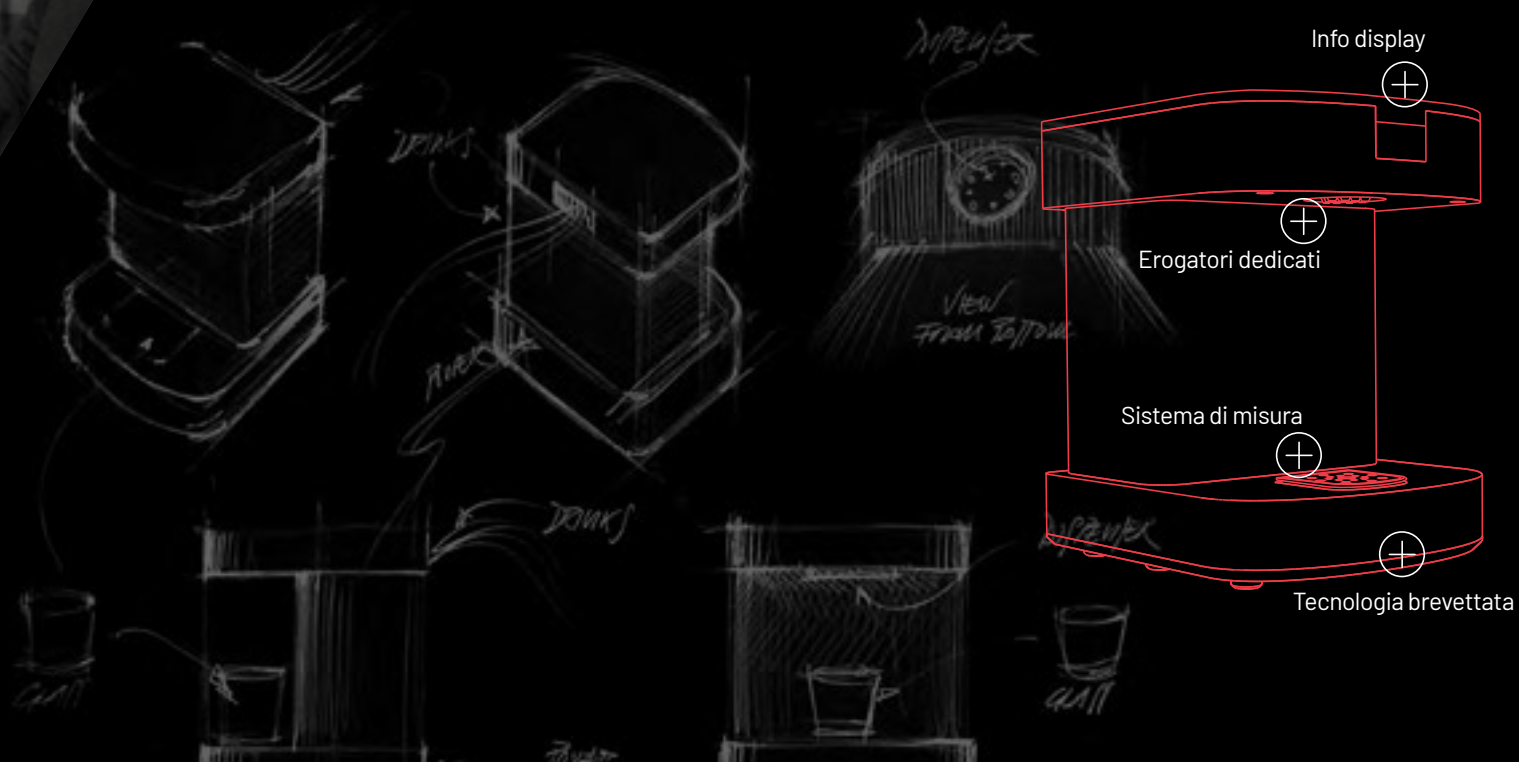

Nata per sorprendere.

Barty nasce da una sfida: **esiste la mixology perfetta?**

La risposta è un progetto realizzato da un team di ingegneri altamente qualificati, perfezionato con le indicazioni di manager di hôtellerie e bartender di esperienza internazionale, testato sul campo con ricerche e analisi di mercato specialistiche. Una **tecnologia intelligente e alla portata di tutti**, per offrire qualità impeccabile e costante, servizio accurato, tempistiche ottimali.